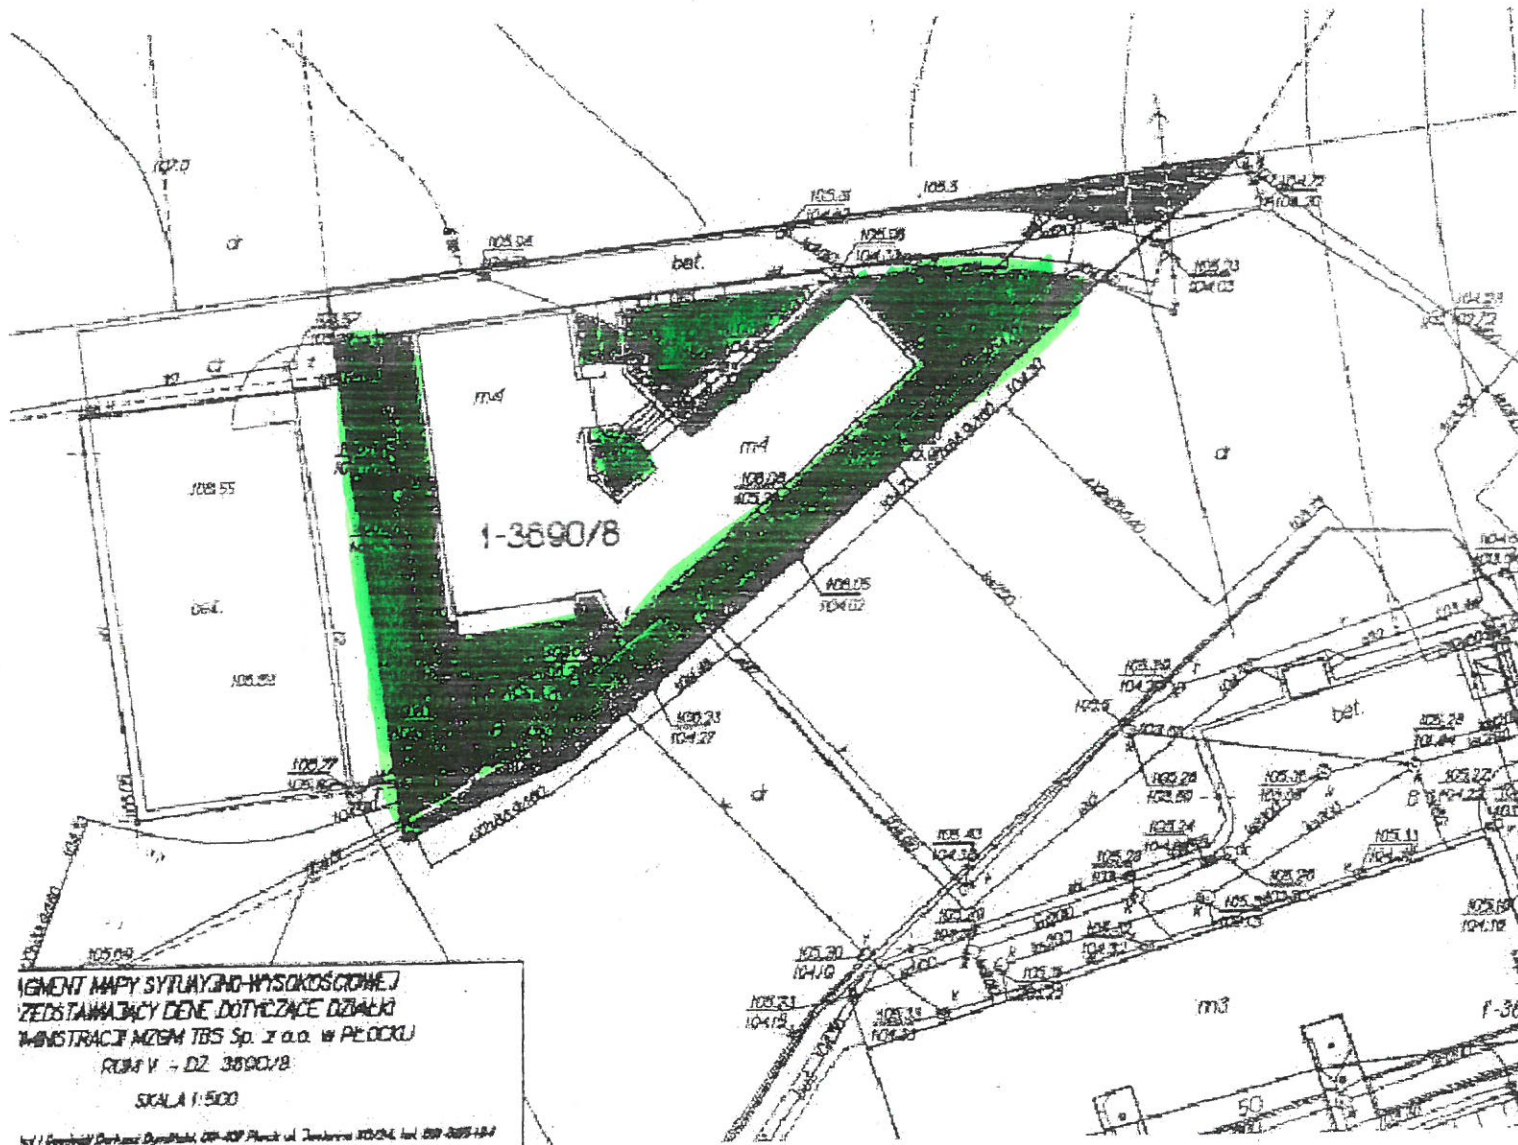

zobacz nr 4

WYKRES SYTUACJI WYSOKOSCIOWEJ
ZESTAWIĄCY DANE DOTYCZĄCE DZIAŁKI
MINISTRACJI MZGM TBS Sp. z o.o. w PEŁCKU
ROLN V - DZ. 3590/8
SKALA 1:500
ul. Górnego Dworka Dyrkachi, 00-409 Płock ul. Towarowa 30/24, tel. 89-285-134